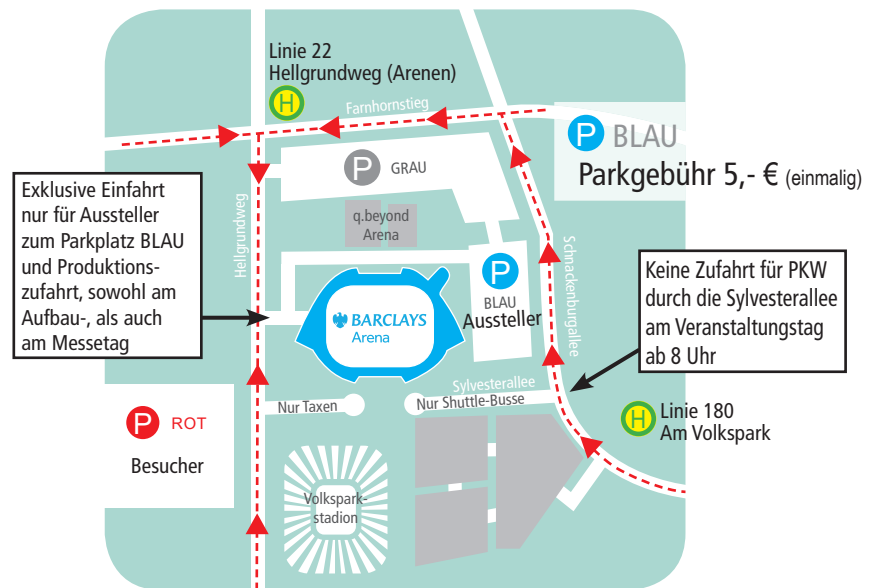

### Barclays Arena

Sylvesterallee 10  
22525 Hamburg

[www.barclays-arena.de](http://www.barclays-arena.de)

### Lage:

Die Barclays Arena liegt im Stadtteil Bahrenfeld in direkter Nachbarschaft des Volksparkstadions – der Heimat des Hamburger SV.

### Anfahrt mit der Bahn/ öffentlichen Verkehrsmitteln:

Die Barclays Arena erreichen Sie am besten mit den Bahnen der Linien S3 und S5/Haltestelle Stellingen und fahren dann mit unserem **kostenlosen** Messe-Shuttle-Bus (ab 8.45 Uhr) zur Veranstaltungshalle. Oder mit dem Linienbus 22 Haltestelle Hellgrundweg/Arenen und dem Linienbus 180 Haltestelle Am Volkspark.

### Anfahrt mit dem PKW:

Aus Richtung Süden über die A7; aus Richtung Norden über die A23 und weiter auf der A7; aus Richtung Osten über die A24 und weiter Richtung Zentrum; aus Richtung Westen über die A1 und weiter auf der A261 und A7.